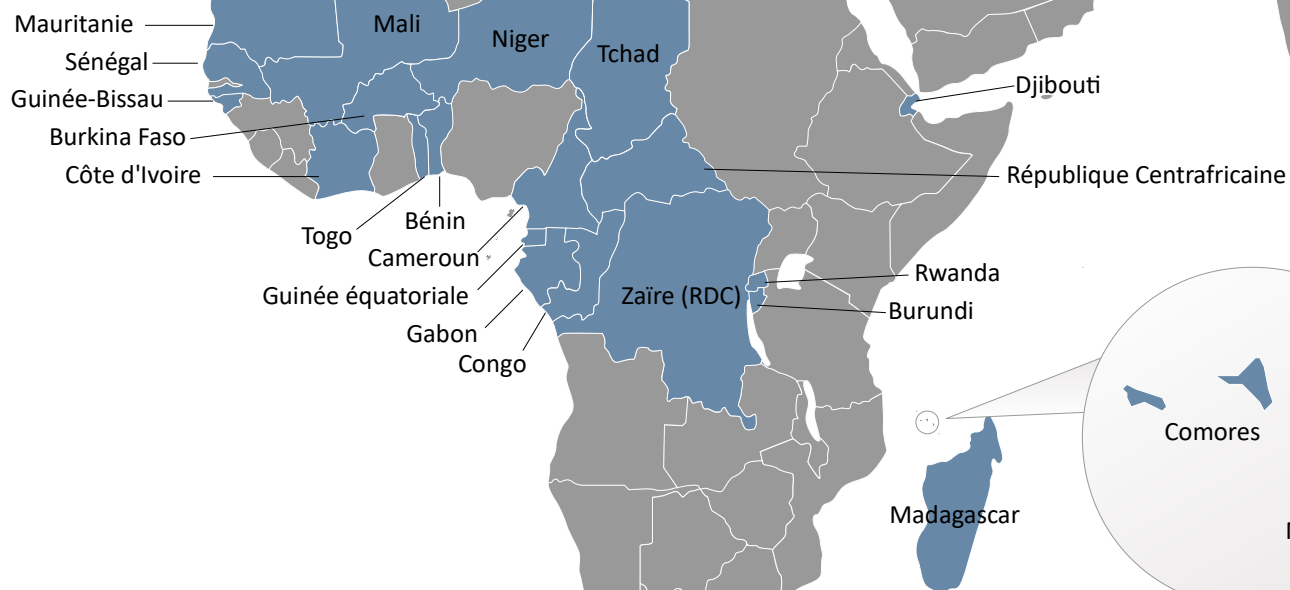

## GÉOGRAPHIE DE L'ATTRIBUTION DE LA MÉDAILLE D'OUTRE-MER SANS AGRAFE

### Conditions

Conditions d'attribution : totaliser 15 ans de services pour les officiers et 10 ans de services pour les non-officiers, et avoir servi au moins 6 ans dans l'un des territoires français et états étrangers présentés ici.

### Légende

Territoires ouvrant l'attribution de la médaille d'outre-mer sans agrafe

Terres australes et  
antarctiques françaises

Texte de référence : arrêté du 30 novembre 1988